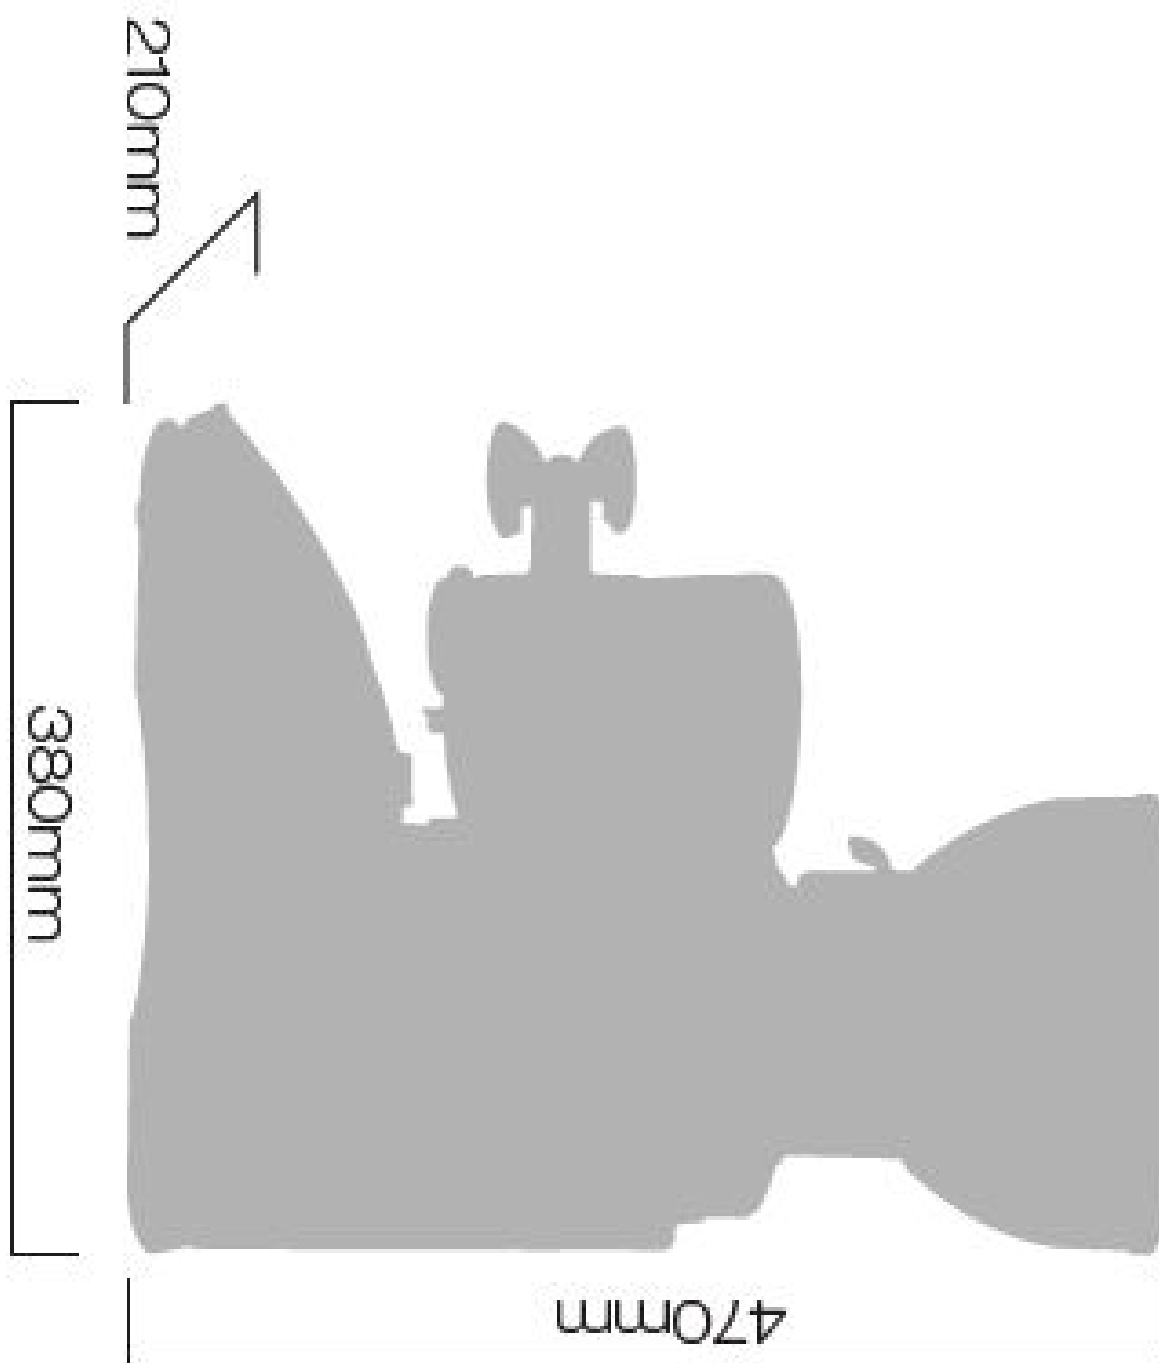

Technický list

Technický výkres

Mlýnek na kávu mechanické počítadlo 1 kg

Model

Sap kód

00006480

BRASIL INOX

Skupina artiklů

Mlýnky na kávu